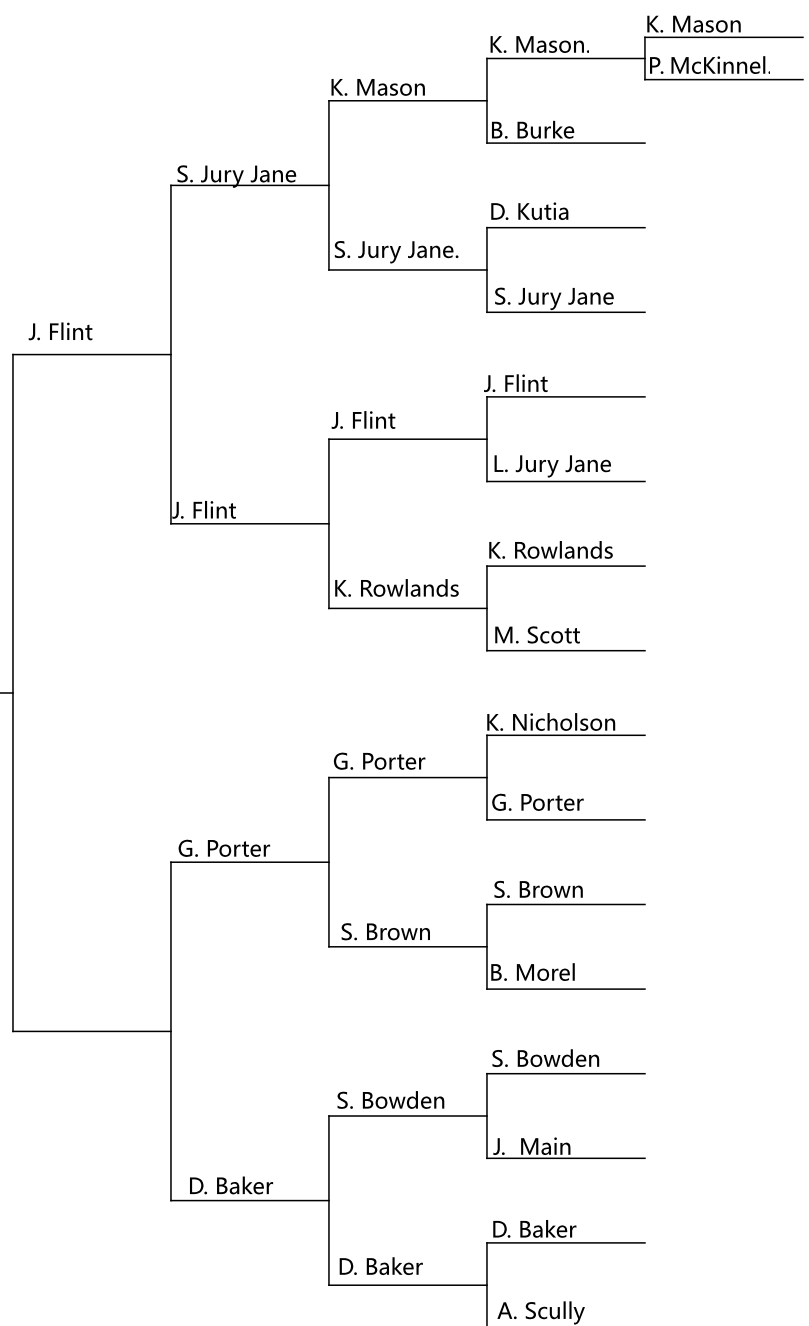

25/10.

8/11

Mixed Pairs

2 - 4 - 2
14 ends

8/11.

24/10.

NB Date changes